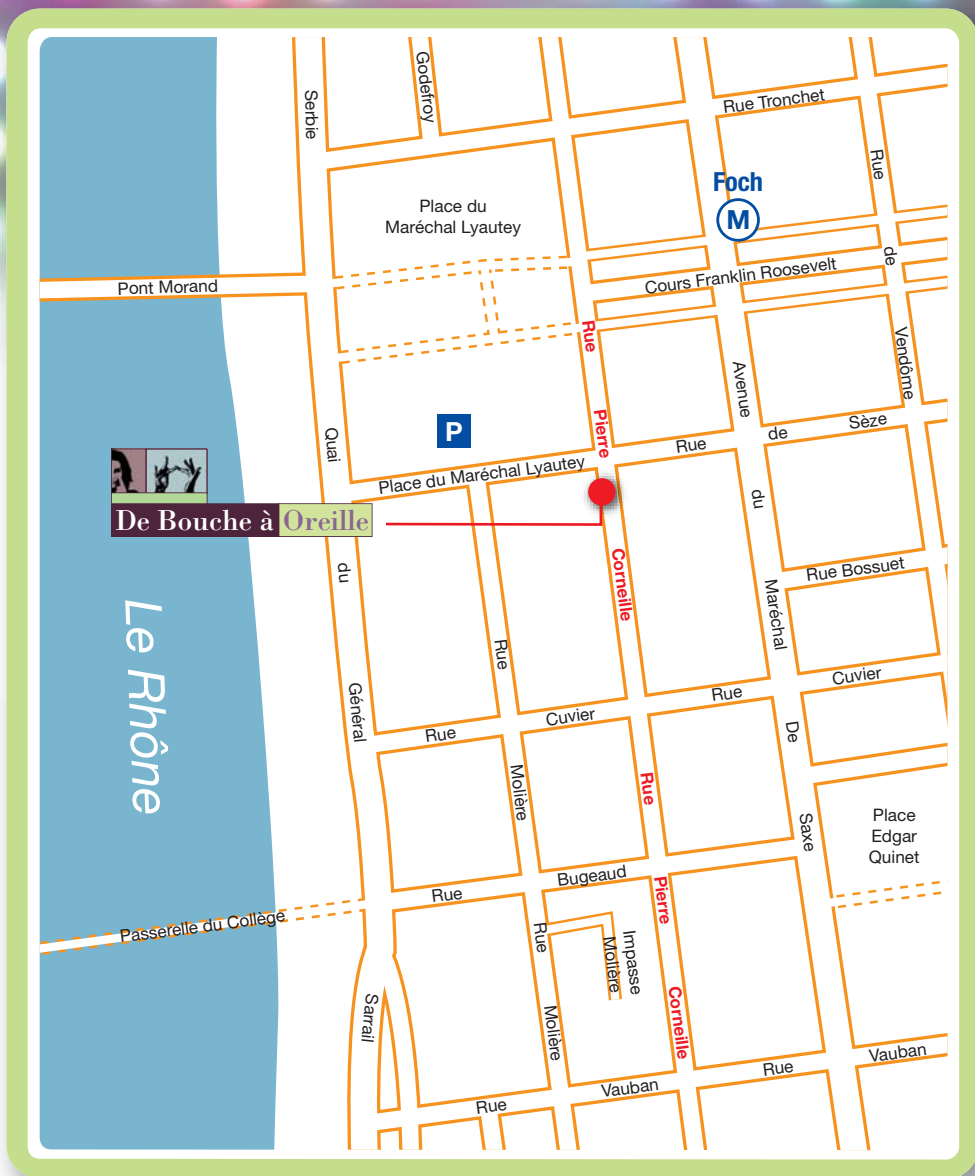

Site internet : www.dbao.fr

**VENTE
EN
LIGNE**

De Bouche à Oreille
4 rue Pierre Corneille - 69006 Lyon

Tél. : 04 72 75 93 62 - Fax : 09 56 57 42 83
Viable VSN : dbaolyon - Mail : info lyon@dbao.fr

Métro Ligne A : FOCH
Parking public à 50m : Place du Maréchal Lyautey

Lundi au vendredi 9h30 à 12h30 - 14h à 18h30
Samedi 9h30 à 12h30 • Fermé le lundi

Plan
d'accès
au dos

De Bouche à Oreille

4 rue Pierre Corneille - 69006 Lyon

Tél. : 04 72 75 93 62 - Fax : 09 56 57 42 83

Viable VSN : dbaolyon - Mail : infolyon@dbaofr

De Bouche à Oreille

Parking public à 50m
Place du Maréchal Lyautey

Métro Ligne A
Foch